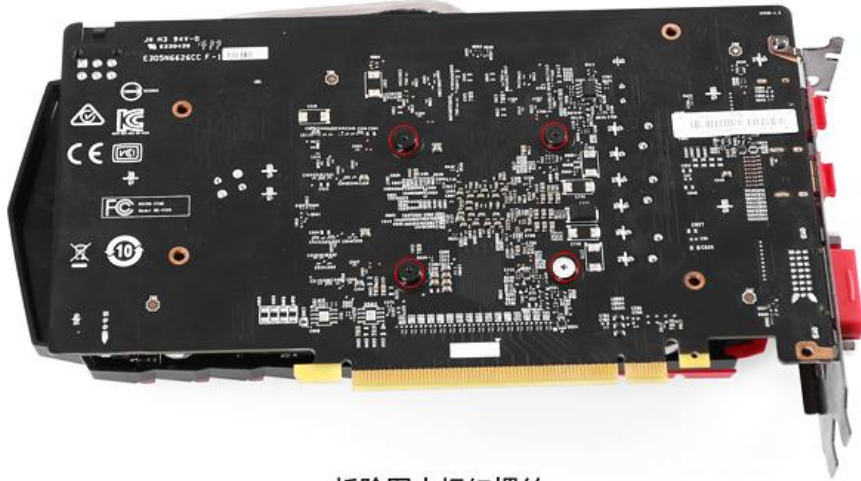

微星红龙 1050Ti/1050 显卡冷头安装教程

拆除图中标红螺丝

①

清理并重新涂抹硅脂

②