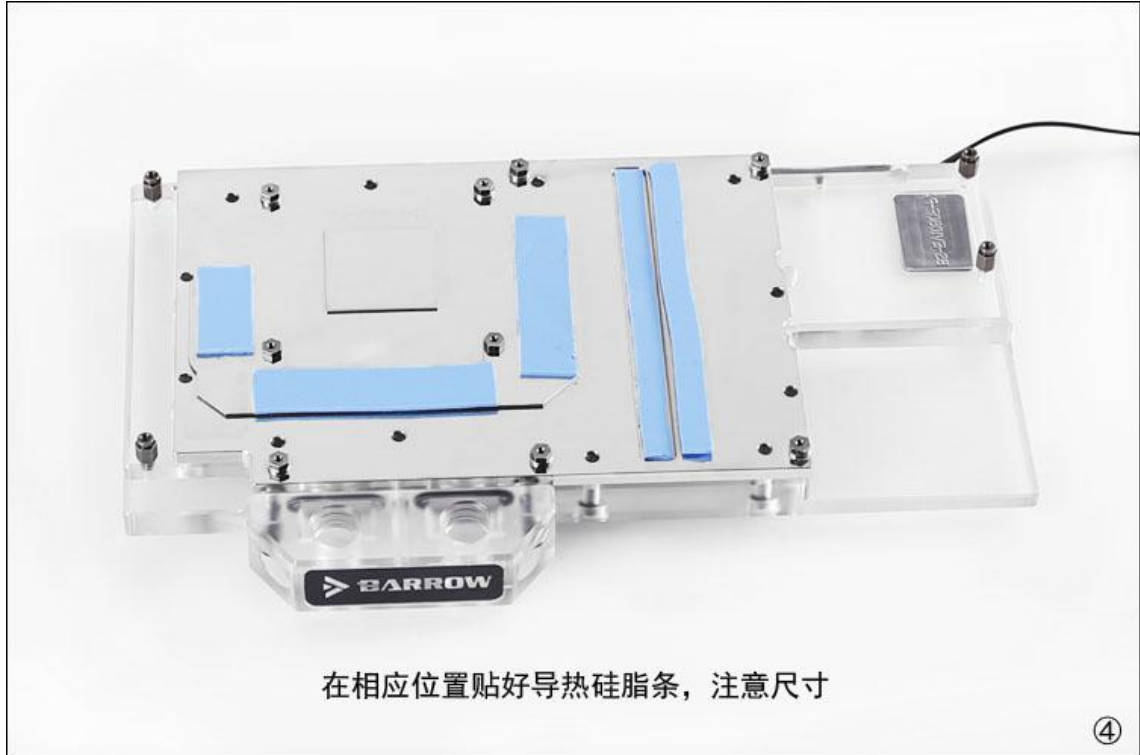

# EVGA GTX1080/1070 FTW GAMING 显卡冷头

BS-EV1080F-PA

安装完成

⑥