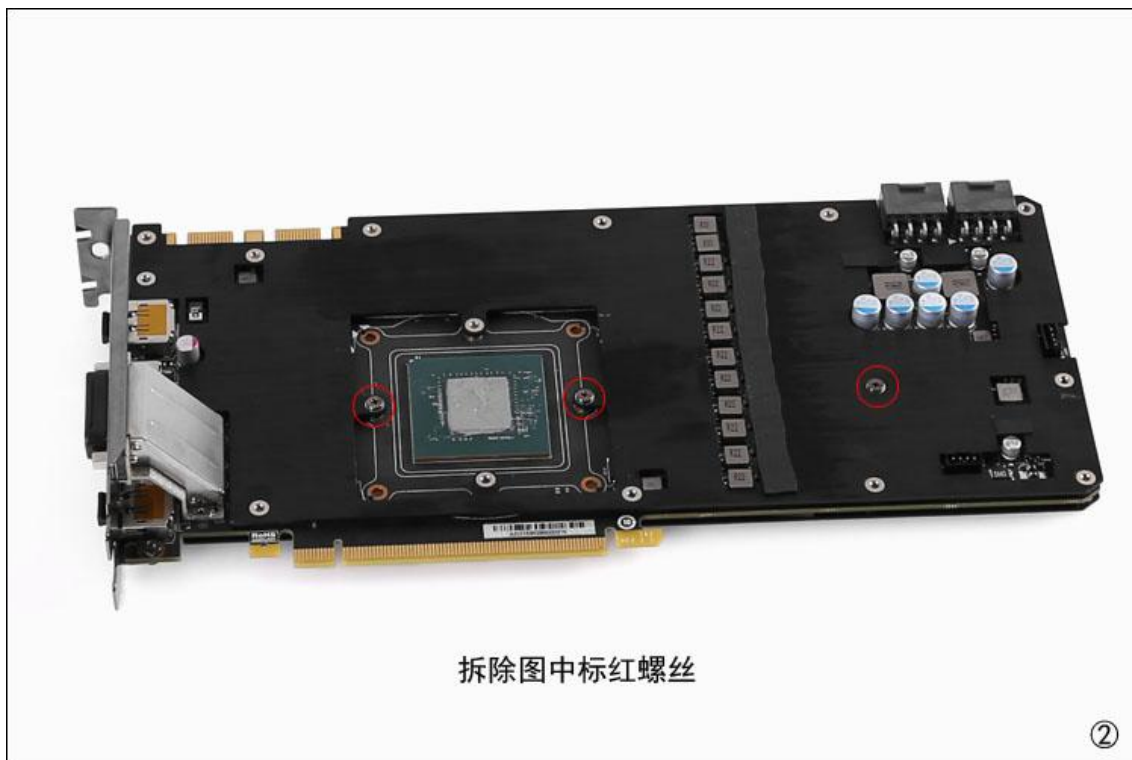

# EVGA GTX1080/1070 FTW GAMING 显卡冷头

BS-EV1080F-PA

安装完成

⑥