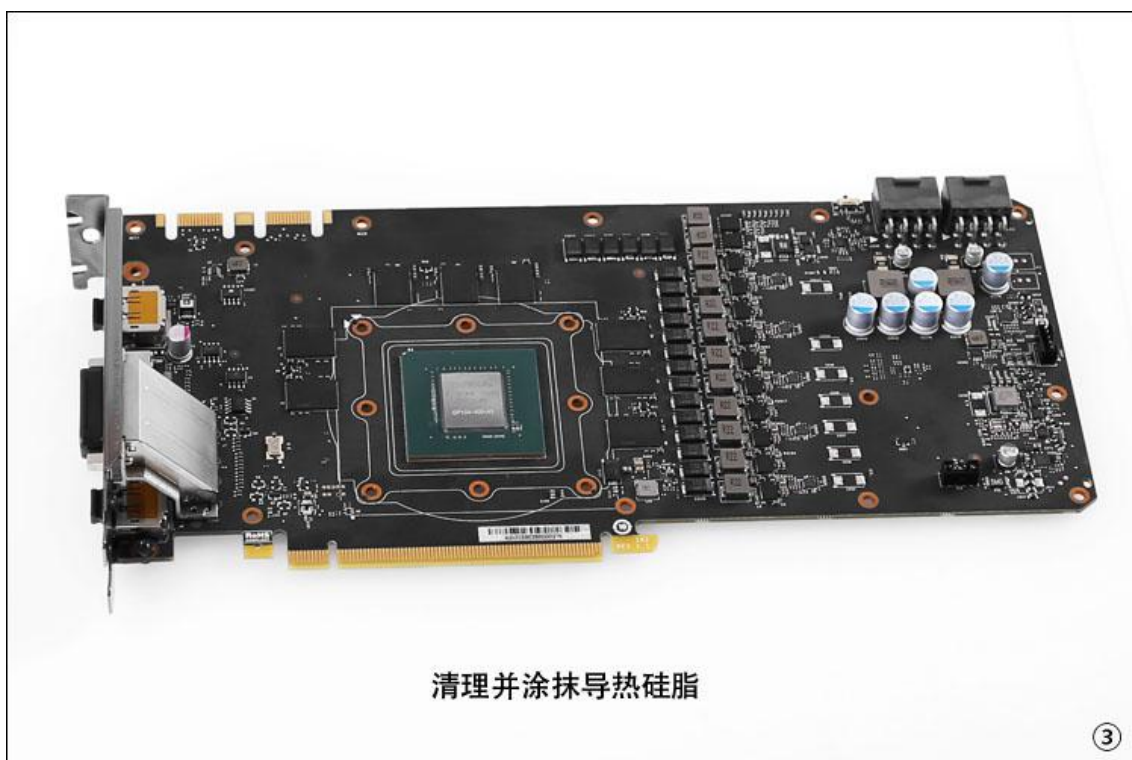

# EVGA GTX1080/1070 FTW GAMING 显卡冷头

BS-EV1080F-PA

安装完成

⑥