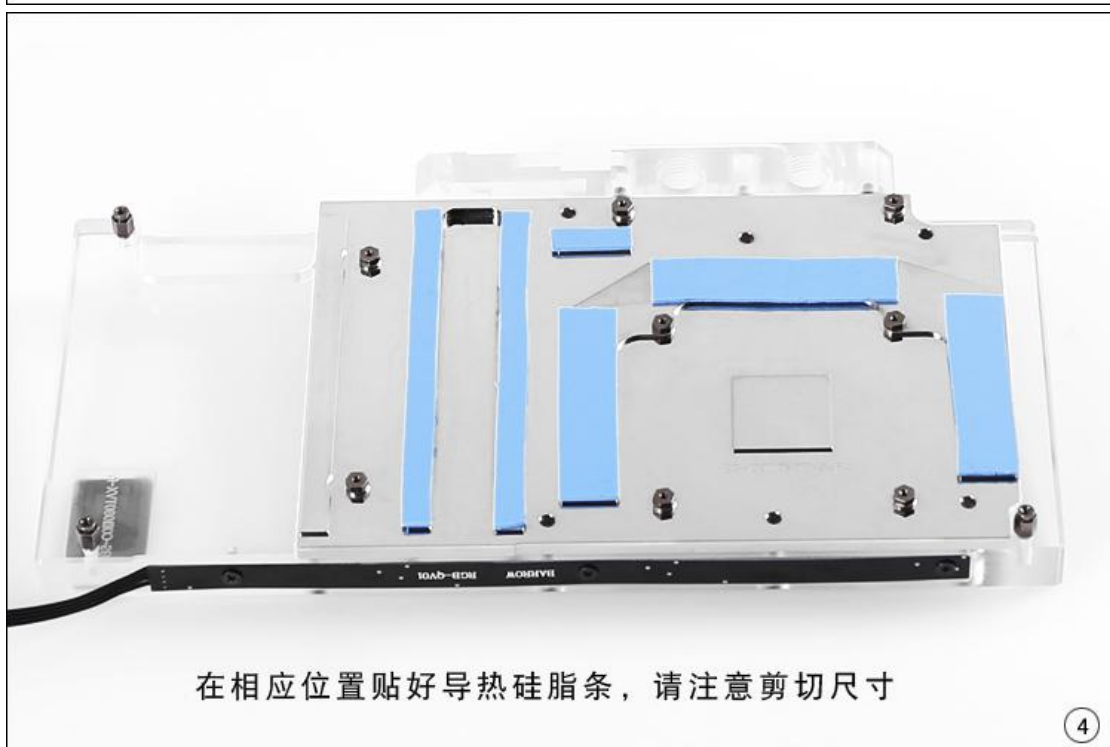

七彩虹 IGame1080TI Vulcan X OC 显卡冷头安装教程

安装教程 | Instructions

BARROW 旗舰店

清理并重新涂抹硅脂

③

在相应位置贴好导热硅脂条，请注意剪切尺寸

④

为了方便安装先将显示屏安装

小心取下原装显示器,撕掉保护膜

⑦

使用第五步处留用螺丝将屏显安装在屏显面板上

⑧

9

10

安装完成

⑬