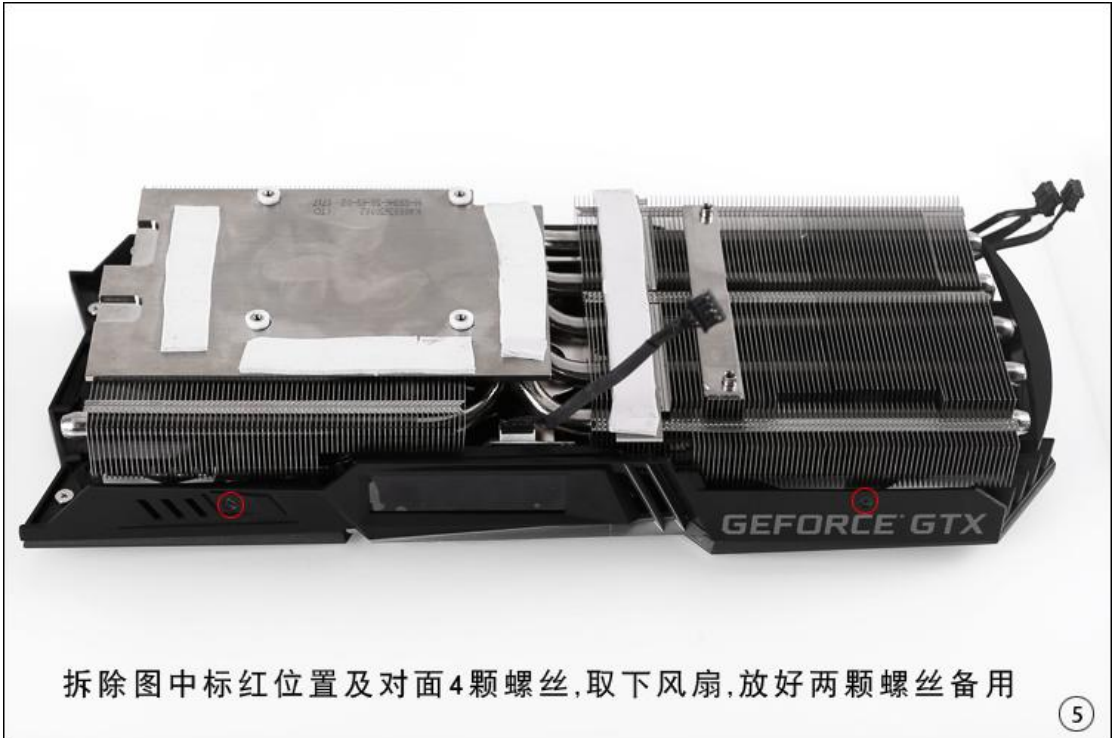

七彩虹 IGame1080TI Vulcan X OC 显卡冷头安装教程

安装教程 | Instructions

BARROW 旗舰店

清理并重新涂抹硅脂

③

在相应位置贴好导热硅脂条，请注意剪切尺寸

④

为了方便安装先将显示屏安装

小心取下原装显示器,撕掉保护膜

⑦

使用第五步处留用螺丝将屏显安装在屏显面板上

⑧

9

10

安装完成

⑬