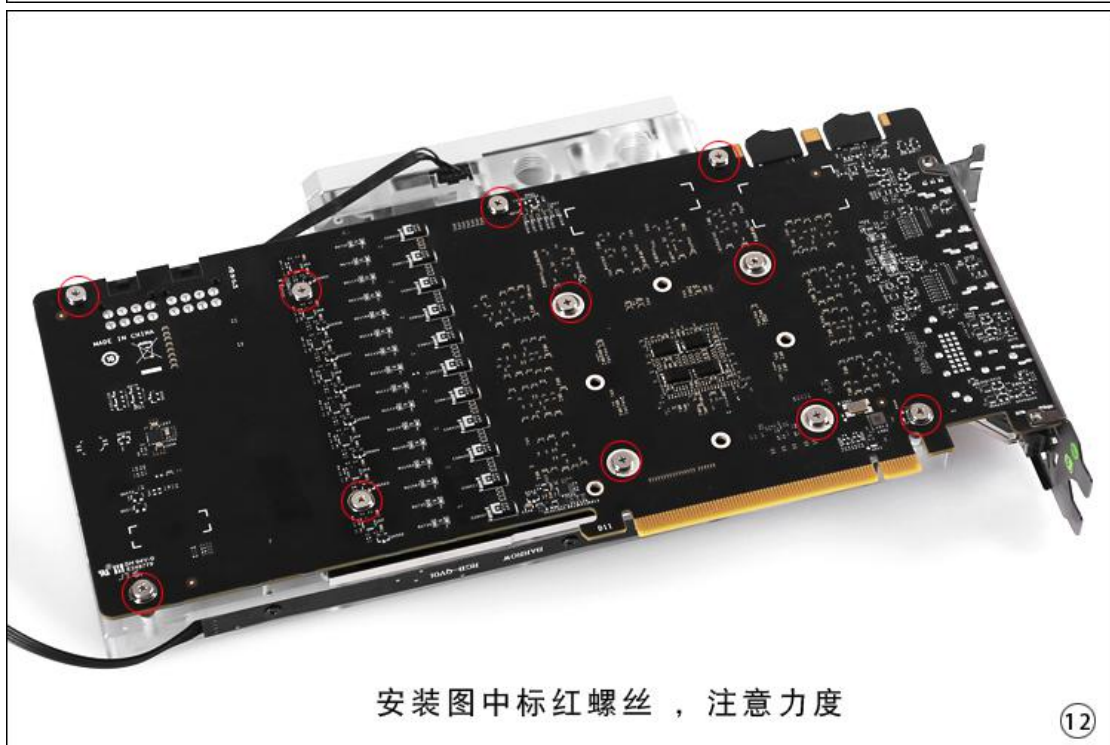

七彩虹 IGame1080TI Vulcan X OC 显卡冷头安装教程

安装教程 | Instructions

BARROW 旗舰店

清理并重新涂抹硅脂

③

在相应位置贴好导热硅脂条，请注意剪切尺寸

④

为了方便安装先将显示屏安装

小心取下原装显示器,撕掉保护膜

⑦

使用第五步处留用螺丝将屏显安装在屏显面板上

⑧

9

10

安装完成

⑬