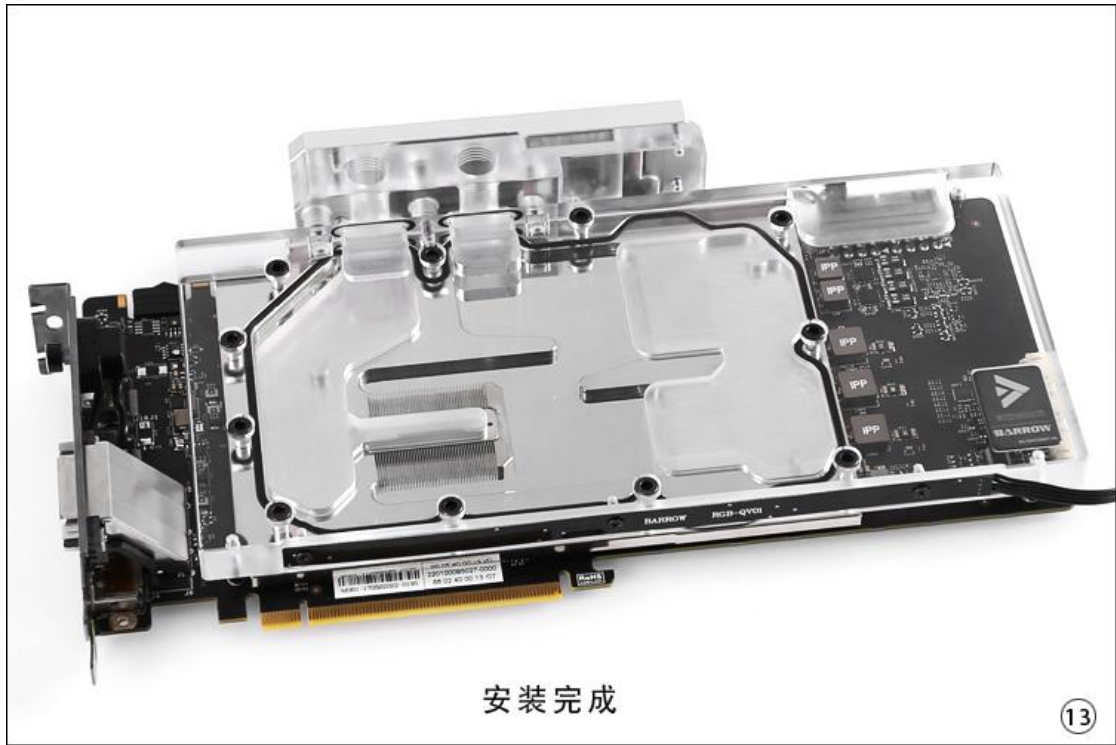

七彩虹 IGame1080TI Vulcan X OC 显卡冷头安装教程

安装教程 | Instructions

BARROW 旗舰店

清理并重新涂抹硅脂

③

在相应位置贴好导热硅脂条，请注意剪切尺寸

④

为了方便安装先将显示屏安装

小心取下原装显示器,撕掉保护膜

⑦

使用第五步处留用螺丝将屏显安装在屏显面板上

⑧

9

10

安装完成

⑬