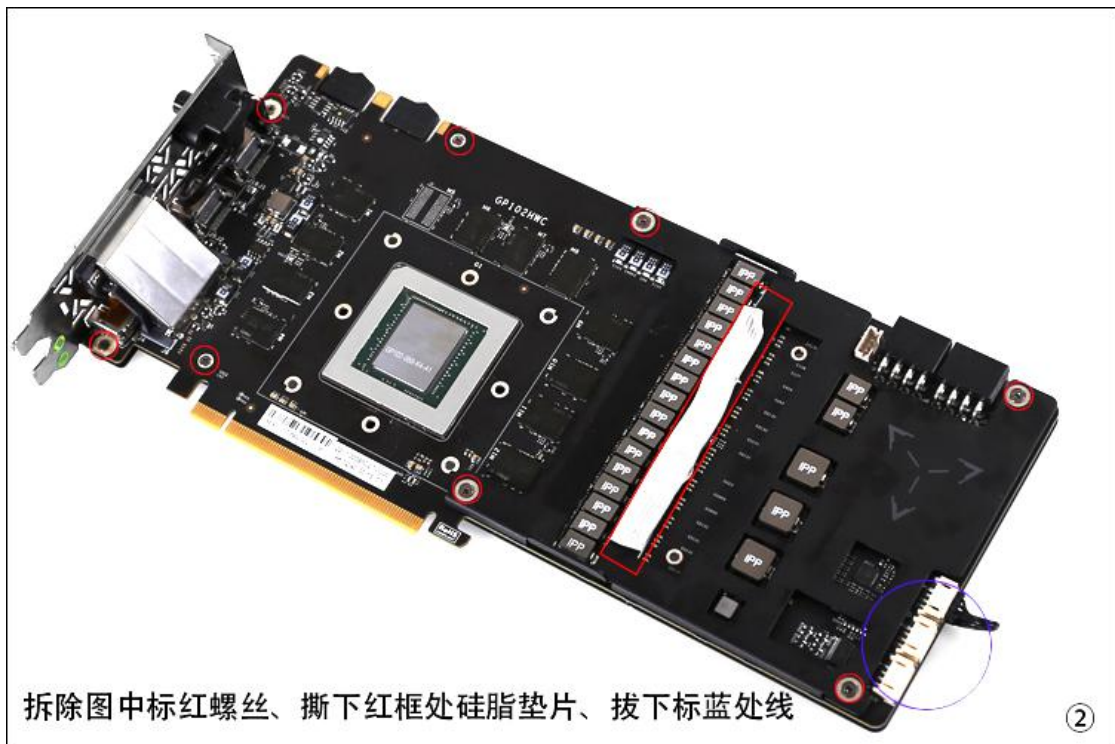

七彩虹 IGame1080TI Vulcan X OC 显卡冷头安装教程

安装教程 | Instructions

BARROW 旗舰店

清理并重新涂抹硅脂

③

在相应位置贴好导热硅脂条，请注意剪切尺寸

④

为了方便安装先将显示屏安装

小心取下原装显示器,撕掉保护膜

⑦

使用第五步处留用螺丝将屏显安装在屏显面板上

⑧

9

10

安装完成

⑬