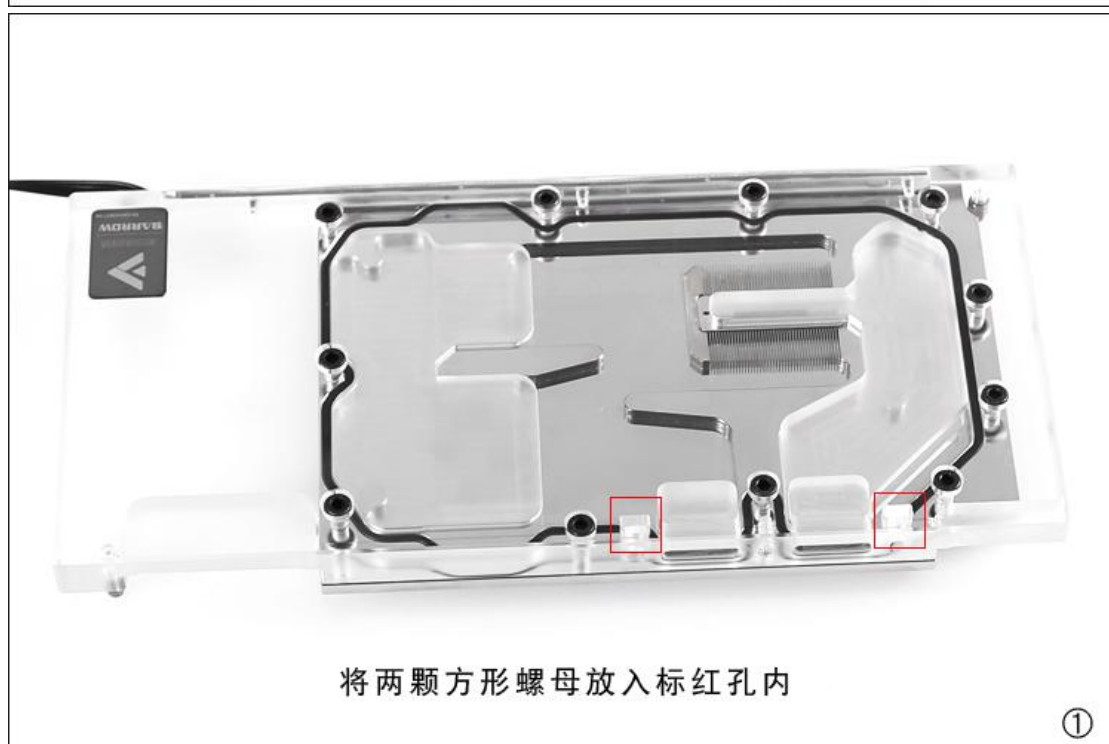

七彩虹 IGame1080TI Vulcan X OC 显卡冷头安装教程

安装教程 | Instructions

BARROW 旗舰店

清理并重新涂抹硅脂

③

在相应位置贴好导热硅脂条，请注意剪切尺寸

④

为了方便安装先将显示屏安装

小心取下原装显示器,撕掉保护膜

⑦

使用第五步处留用螺丝将屏显安装在屏显面板上

⑧

9

10

安装完成

⑬