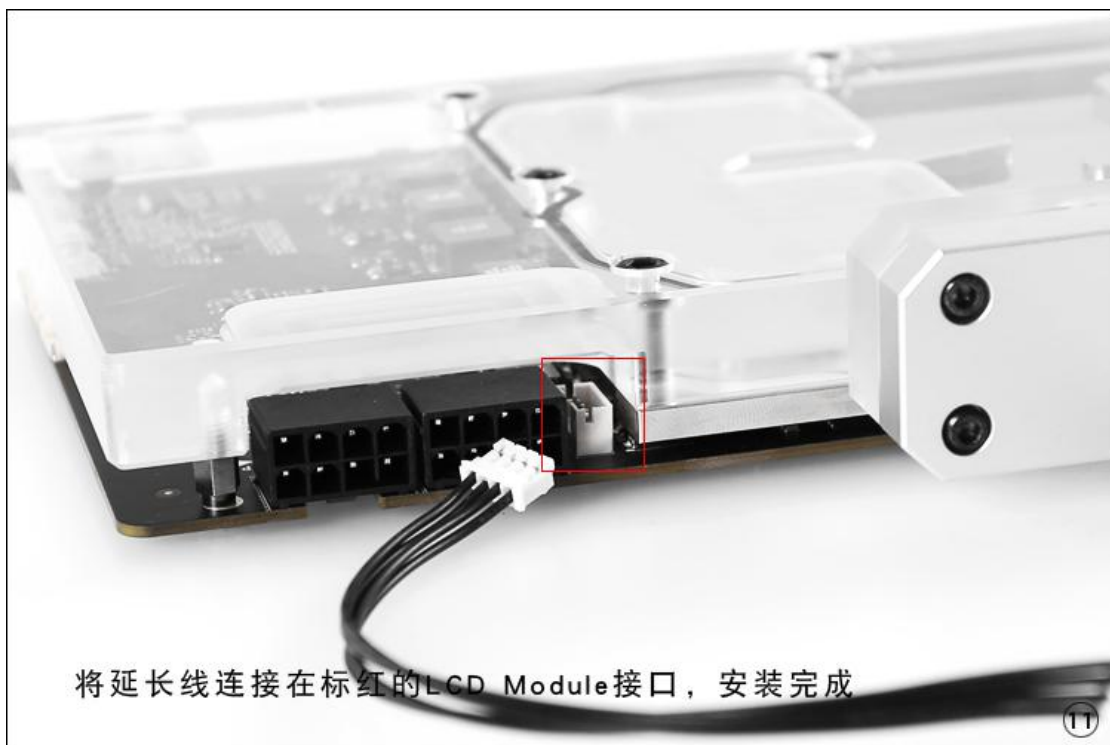

七彩虹 IGame1080TI Vulcan X OC 显卡冷头安装教程

安装教程 | Instructions

BARROW 旗舰店

清理并重新涂抹硅脂

③

在相应位置贴好导热硅脂条，请注意剪切尺寸

④

为了方便安装先将显示屏安装

小心取下原装显示器,撕掉保护膜

⑦

使用第五步处留用螺丝将屏显安装在屏显面板上

⑧

9

10

安装完成

⑬