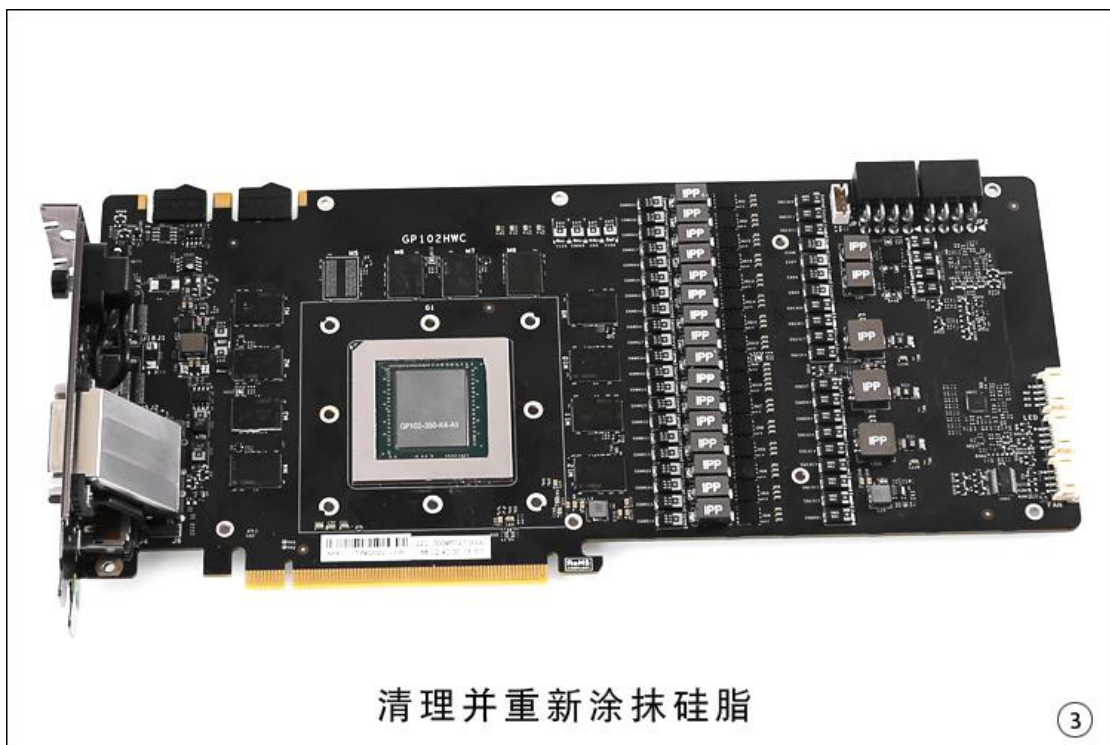

七彩虹 IGame1080TI Vulcan X OC 显卡冷头安装教程

安装教程 | Instructions

BARROW 旗舰店

清理并重新涂抹硅脂

③

在相应位置贴好导热硅脂条，请注意剪切尺寸

④

为了方便安装先将显示屏安装

小心取下原装显示器,撕掉保护膜

⑦

使用第五步处留用螺丝将屏显安装在屏显面板上

⑧

9

10

安装完成

⑬