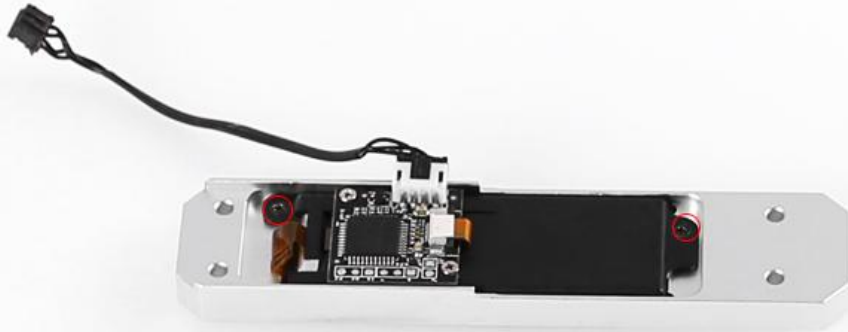

七彩虹 IGame1080TI Vulcan X OC 显卡冷头安装教程

安装教程 | Instructions

BARROW 旗舰店

清理并重新涂抹硅脂

③

在相应位置贴好导热硅脂条，请注意剪切尺寸

④

为了方便安装先将显示屏安装

小心取下原装显示器,撕掉保护膜

⑦

使用第五步处留用螺丝将屏显安装在屏显面板上

⑧

9

10

安装完成

⑬